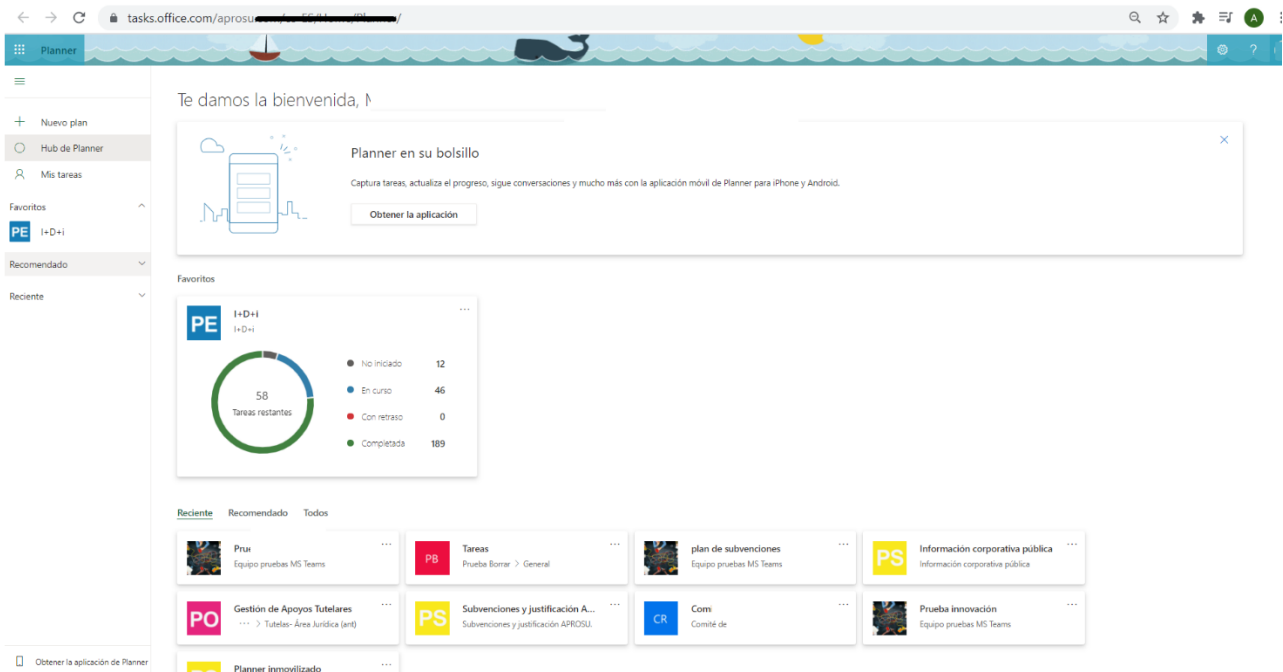

EVIDENCIA 6

Ejemplo entorno Planner